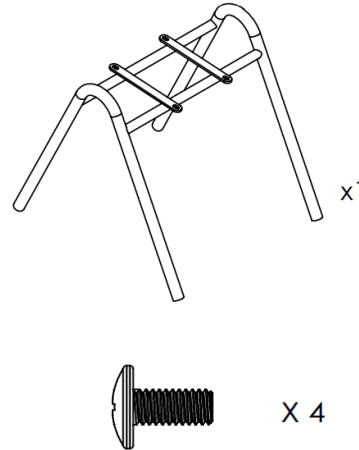

INSTRUCTIONS DE MONTAGE

Liste de contrôle du matériel